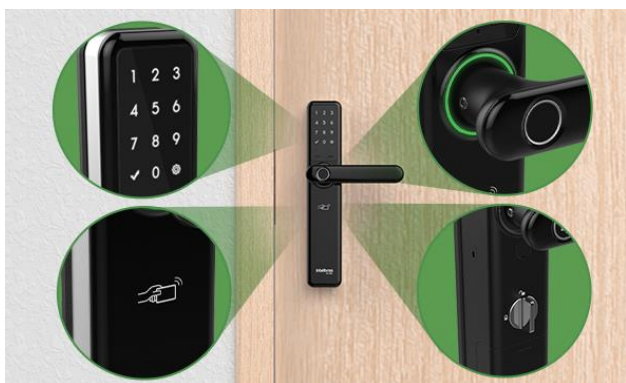

FR 700

Fechadura digital de embutir com maçaneta FR 700

Inovação para deixar sua casa mais prática e segura, com mecanismo de embutir de fácil instalação e 4 tipos de acesso.

- » Até 9 senhas de acesso
- » Cadastro de até 100 biometrias
- » Cadastro de até 100 tags de proximidade
- » Acompanha duas chaves mecânicas para contingência
- » Mecanismo padrão ABNT 14913
- » Fechadura de embutir para portas de 30 a 60 mm de espessura
- » Alimentação por 4 pilhas AA que acompanham o produto, com duração média de 12 meses
- » Travamento automático
- » 2 anos de garantia

Especificações técnicas

Tensão de alimentação	6 Vdc (4 pilhas alcalinas AA – acompanham o produto)
Contingência	Chave mecânica ou bateria 9 Vdc
Temperatura de operação	0 a 55°C
Frequência de operação da tag	13,56 MHz
Tipo de cartão	MIFARE ISSO/IEC 14443 A
Tipo de autenticação	Biometria, senha ou tag de proximidade
Capacidade máxima de tag	100
Capacidade máxima de biometrias	100
Capacidade máxima de senhas	1 de adm, 4 de uso diário e 4 de visitantes
Autonomia das pilhas	1 ano para 10 acessos diários (4 pilhas)
Espessura da porta	30 a 60mm
Resistência de impacto	300 Kgf

Utilize sua senha, biometria, tag e/ou chave

Você pode abrir a sua fechadura digital de 4 formas diferentes. É possível cadastrar até 100 biometrias, 100 tags e 9 senhas. Acompanha 2 chaves físicas.

Fácil instalação com mecanismo padrão ABNT 14913¹

Design sofisticado e tecnológico para o ambiente

Ideal para portas de 30 a 60 mm de espessura, o FR 700 tem design exclusivo e traz mais segurança à sua casa e mais praticidade ao seu dia a dia.

Alimentação por pilhas