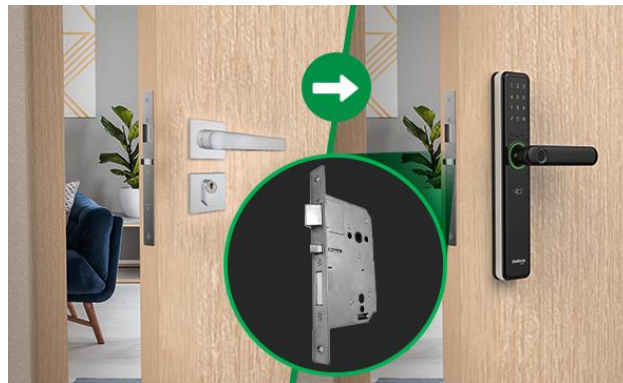

Fácil instalação com mecanismo padrão ABNT 14913¹

Retire a fechadura antiga da sua porta, encaixe o mecanismo FR 700 e finalize a instalação com os furos e encaixes necessários para melhor fixação.

¹ O produto pode ser instalado em diversos tipos de portas. A ilustração acima refere-se ao padrão ABNT 14913, que facilita a substituição de fechaduras convencionais do mesmo padrão. Para mais informações, consulte o manual de instalação.