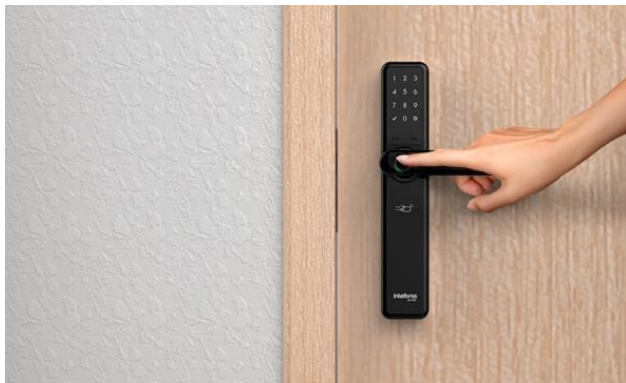

FR 700

Fechadura digital de embutir com maçaneta FR 700

Inovação para deixar sua casa mais prática e segura, com mecanismo de embutir de fácil instalação e 4 tipos de acesso.

- » Até 9 senhas de acesso
- » Cadastro de até 100 biometrias
- » Cadastro de até 100 tags de proximidade
- » Acompanha duas chaves mecânicas para contingência
- » Mecanismo padrão ABNT 14913
- » Fechadura de embutir para portas de 30 a 60 mm de espessura
- » Alimentação por 4 pilhas AA que acompanham o produto, com duração média de 12 meses
- » Travamento automático
- » 2 anos de garantia

Especificações técnicas

Tensão de alimentação	6 Vdc (4 pilhas alcalinas AA – acompanham o produto)
Contingência	Chave mecânica ou bateria 9 Vdc
Temperatura de operação	0 a 55°C
Frequência de operação da tag	13,56 MHz
Tipo de cartão	MIFARE ISSO/IEC 14443 A
Tipo de autenticação	Biometria, senha ou tag de proximidade
Capacidade máxima de tag	100
Capacidade máxima de biometrias	100
Capacidade máxima de senhas	1 de adm, 4 de uso diário e 4 de visitantes
Autonomia das pilhas	1 ano para 10 acessos diários (4 pilhas)
Espessura da porta	30 a 60mm
Resistência de impacto	300 Kgf

Design sofisticado e tecnológico para o ambiente

Ideal para portas de 30 a 60 mm de espessura, o FR 700 tem design exclusivo e traz mais segurança à sua casa e mais praticidade ao seu dia a dia.

Alimentação por pilhas

A fechadura FR 700 é alimentada por quatro pilhas alcalinas AA e possui duração média de 1 ano (até 10 acessos diários).